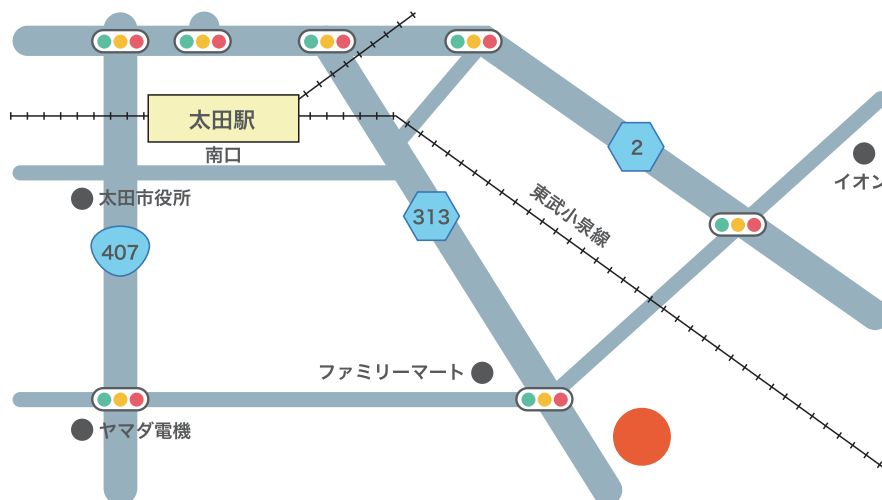

群馬営業所

所在地

〒373-0813
群馬県太田市内ヶ島町1056-1
TEL: 0276-45-2266
FAX: 0276-46-8698
東武線 太田駅南口より 徒歩25分
車5分