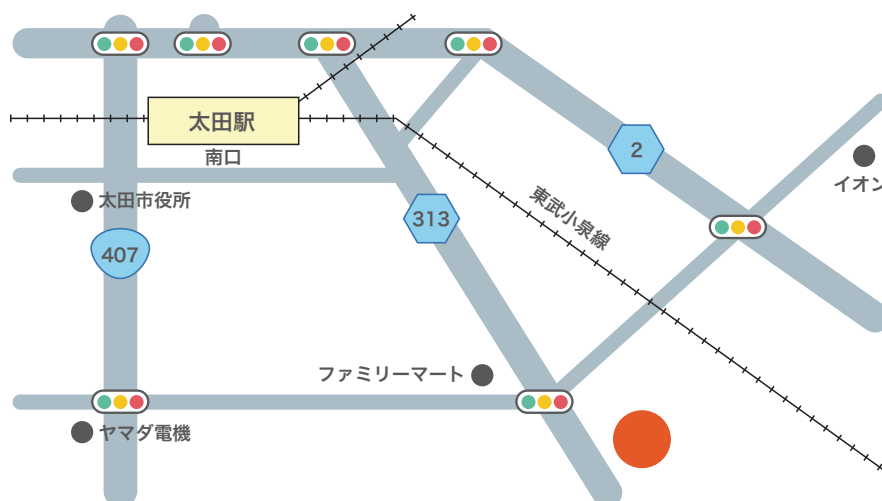

群馬営業所

所在地

〒373-0813
群馬県太田市内ヶ島町1056-1
TEL:0276-45-2266
FAX:0276-46-8698
東武線 太田駅南口より 徒歩25分
車5分