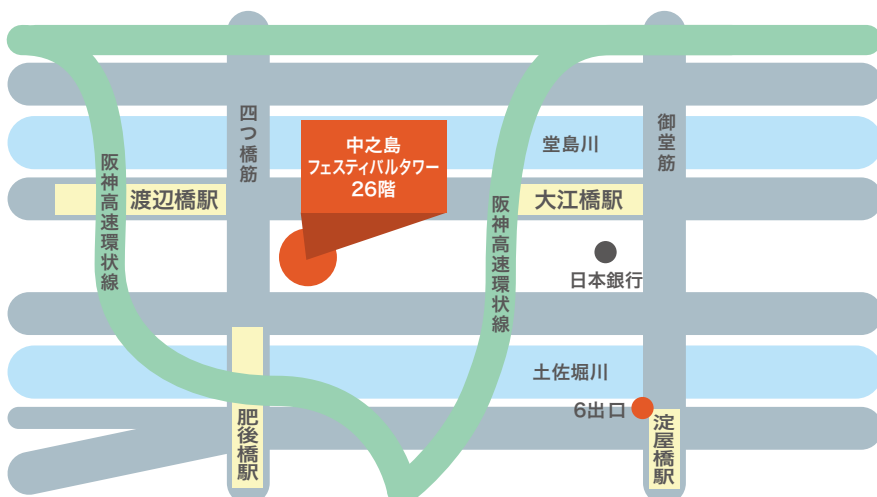

大阪支社

所在地

〒530-0005
大阪府大阪市北区中之島2-3-18
中之島フェスティバルタワー26階
TEL:06-7638-4885
FAX:06-7638-4968

地下鉄 肥後橋駅
京阪 渡辺橋 直結
地下鉄 淀屋橋駅
6番出口より 徒歩5分